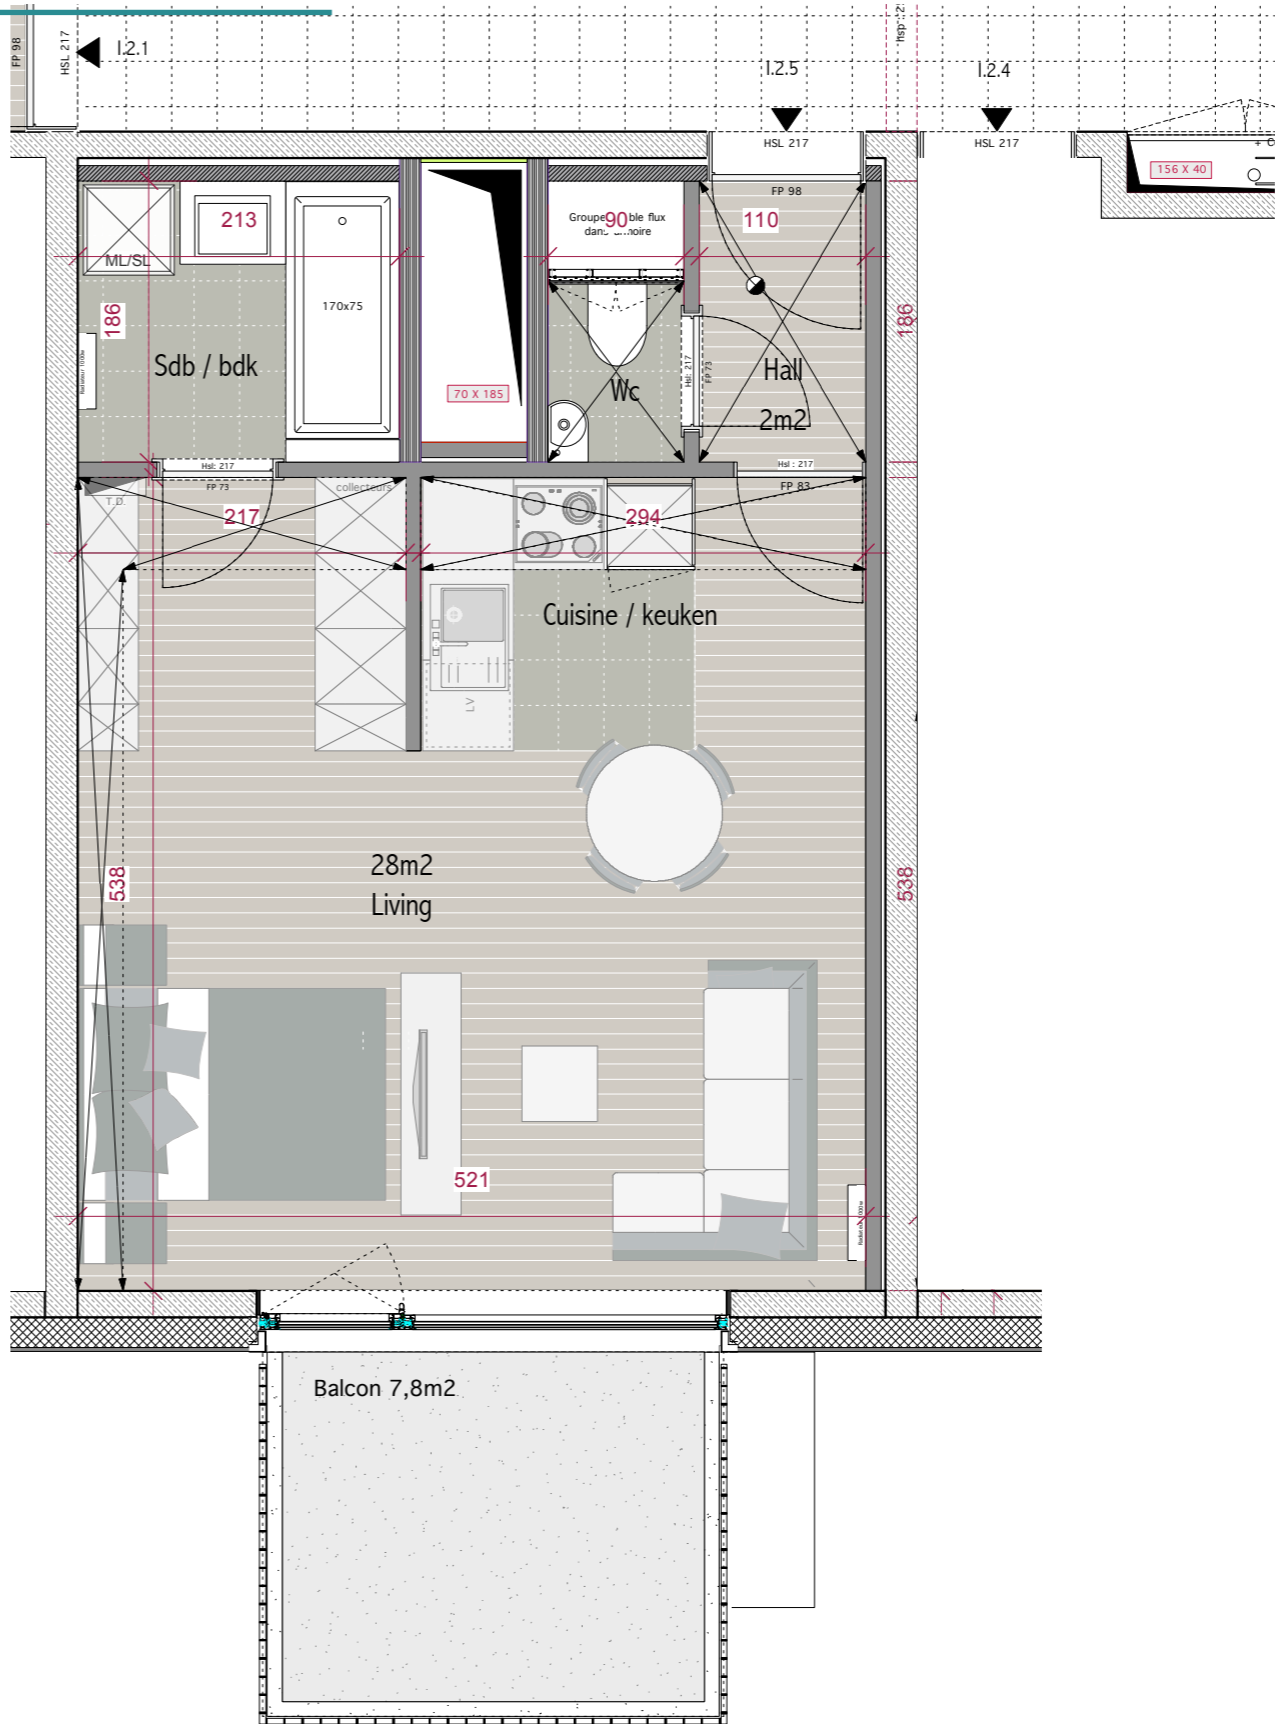

rue Notre-dame du sommeil / Onze-lieve-vrouw van Vaakstraat

implantation / inplanting

étage / verdieping +2

façade arrière / achtergevel

BLOC / BLOK I
 : 1.2.5
 : APPARTEMENT
 : STUDIO
 : appt.: 44,8 m²
 : Balcon: 7,8m²

finition sol / vloerafwerking

- parquet
- carrelage
- tegels
- paillason
- deurmat

finition plafond / plafonatwerking

- faux-plafond / verlaagd plafond
- linteau [HSL min.217]
- linteel [HSL min.217]

équipement élec. / elec. uitrusting